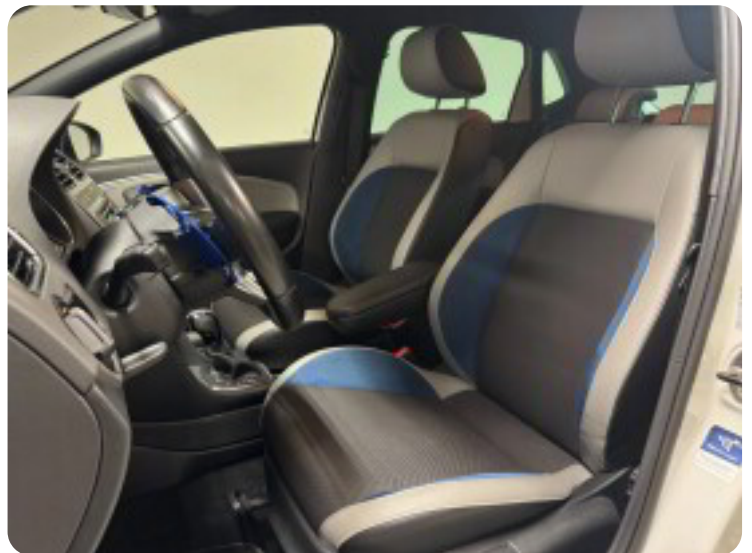

OBS. Der tages forbehold for tastefejl og billedata.

Billeder (18)

Se flere billeder på: babilhus.dk/biler/vw-polo-tsi-150-bluegt-dsg-8qemsahcdy9

Udstyrsliste (37)

A

ABS bremses Adaptiv fartpilot Aircondition Alufælge Antispin Auto nedblændelig bakspejl
Auto. start/stop Automatgear Automatisk lys Automatisk nødbremse AUX tilslutning