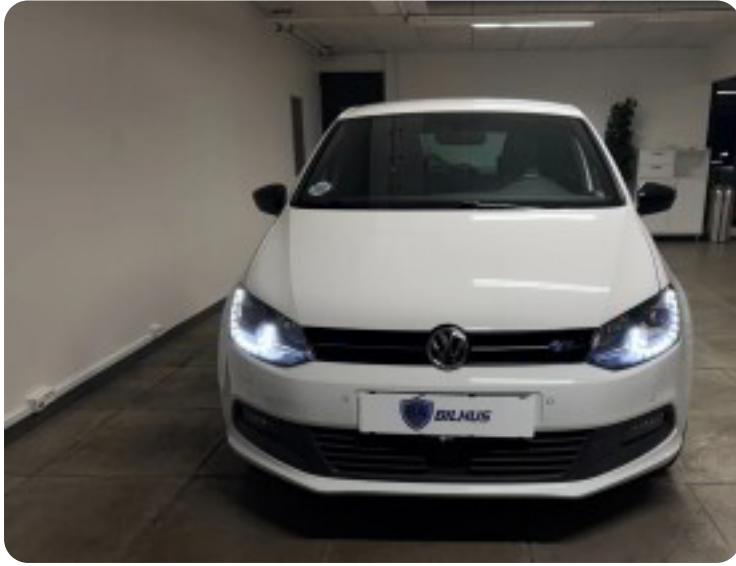

Billeder (18)

Se flere billeder på: babilhus.dk/biler/vw-polo-tsi-150-bluegt-dsg-8qemsahcdy9