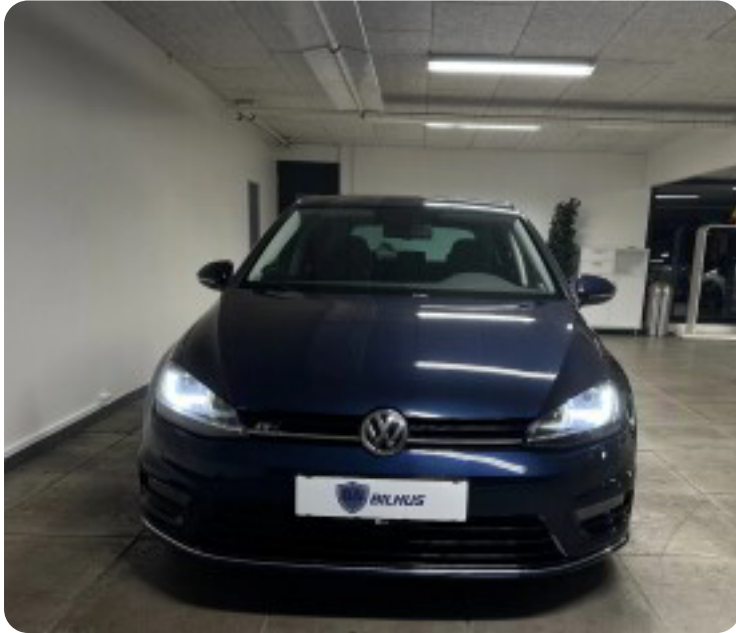

Billeder (18)

Se flere billeder på: babelhus.dk/biler/vw-golf-vii-tsi-150-r-line-dsg-bmt-7pu1qnmrcix