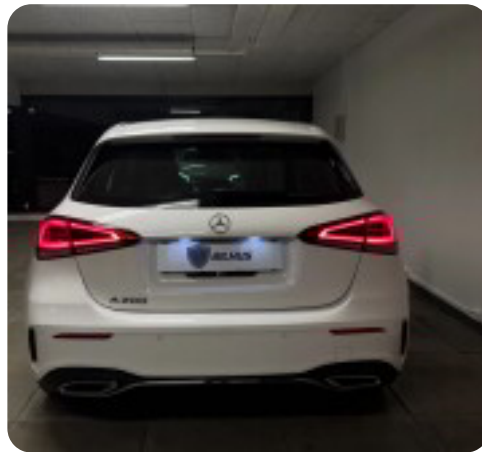

Billeder (18)

Se flere billeder på: babelhus.dk/biler/mercedes-a200-amg-line-aut-zd11vpgqd15