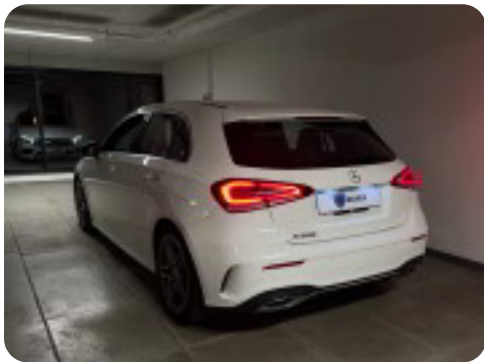

Mercedes A200

AMG Line aut.

DKK 219.500,-

Kontantpris

Beskrivelse af Mercedes A200

Rigtigt flot og velholdt A200 AMG Line med alt det rigtige udstyr!

- ✓ /// AMG LINE EKSTERIØR & INTERIØR
- ✓ FULD LED FORLYGTER
- ✓ NØGLEFRI BETJENING
- ✓ DIGITALT COCKPIT
- ✓ NAVIGATION M. SKILTEGENKENDELSE
- ✓ APPLE CARPLAY / ANDROID AUTO
- ✓ AMBIENTE BELYSNING I 64 FARVER
- ✓ AGILITY SELECT (Sport, Comfort, Eco)
- ✓ ADAPTIV FARTPILOT M. NØDBREMSE ASSISTENT
- ✓ AKTIV VOGNBANE ASSISTENT
- ✓ BAKKAMERA M. AUT. PARKERINGSSYSTEM
- ✓ MUSIK VIA BLUETOOTH
- ✓ USB-C TILSLUTNING
- ✓ 2 ZONE KLIMA M. SÆDEVARME FOR
- ✓ 18" ORIGINALE MERCEDES ALUFÆLGE

OBS. Der tages forbehold for tastefejl og bildata.

Billeder (18)

Se flere billeder på: babelhus.dk/biler/mercedes-a200-amg-line-aut-zd11vpgqd15

Udstyrsliste (70)

1

18" alufælge

2

2 zone klima